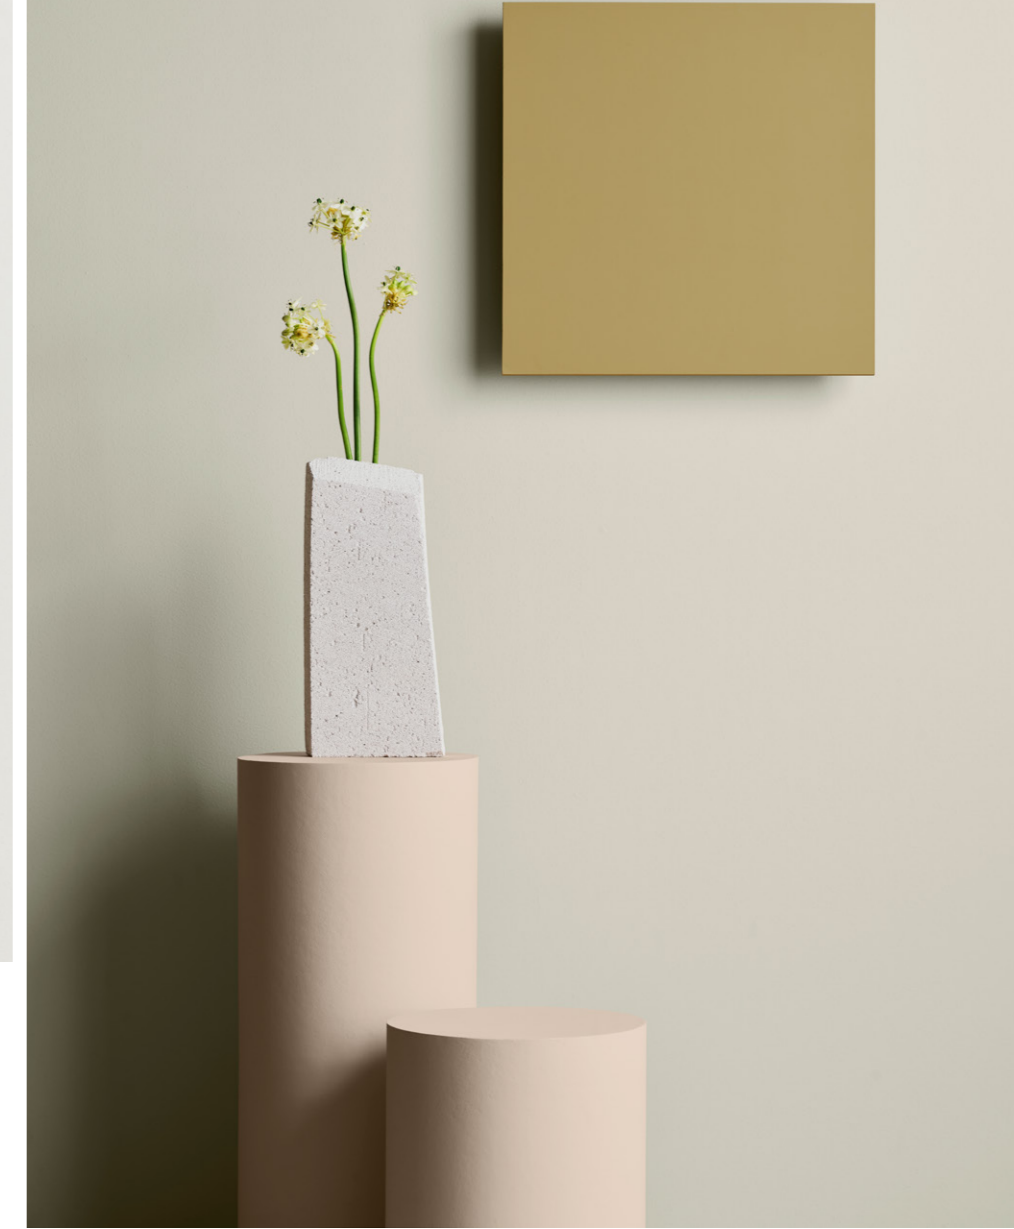

Benzersiz renk formülleri. Doğru rengi tasarlamak, yalnızca doğru ürün ile mümkün olur. Bir renk oluşturulduktan sonraki adım, rengi benzersiz ürün formüllerine uyarlamaktır. Her bir Jotun renk formülü, tüm dünyadaki ilgili tüm ürün çeşitlerine uygun olarak tasarlanmıştır.

Jotun renk laboratuvarı. Benzersiz renk formülleri, en iyi malzemeler ve estetik bakış açısının birlikteliğiyle oluşur. Renk laboratuvarımız, tasarlanan fikirleri geniş yüzeylerde mükemmel duvar rengini oluşturan rafine renk formüllerine dönüştürür.

Renk garantisi. Benzersiz renk formülleri, mükemmel renk doğruluğu ve kapaticılık gücünü korurken, rengin farklı ışık kaynakları altında aynı kalmasını da sağlar. Renk koleksiyonumuzda yer alan çiplerdeki her renk, tam olarak duvarınızda görüneceği gibidir.

Koleksiyondaki renkler,
Jotun ürünlerine özel olarak
hazırlanmıştır. Sadece Jotun
ürünlerini ve renk sistemlerini kullanarak
aynı renk tonuna ulaşabilirsiniz.